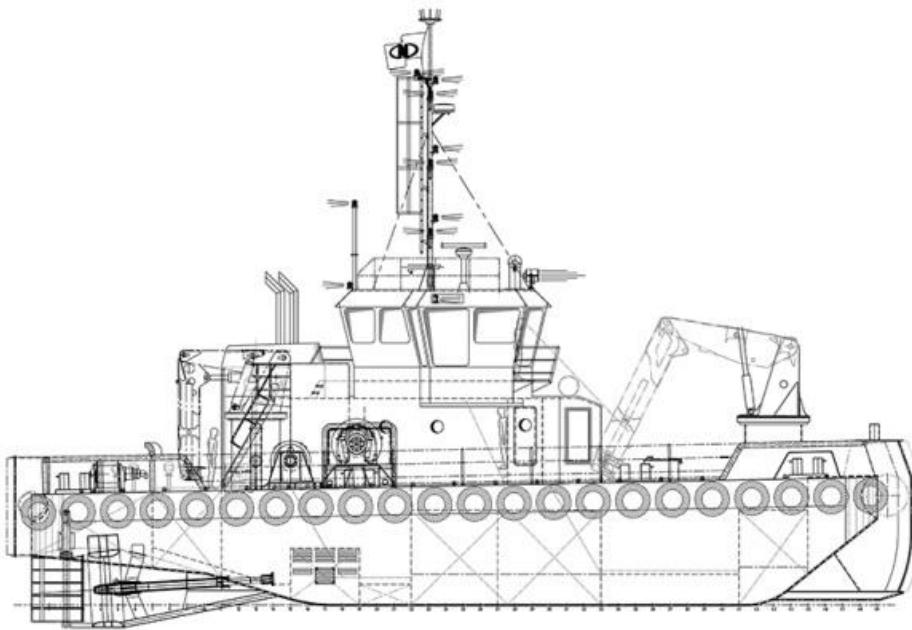

SIDOVY

Alla detaljer anses vara korrekta men avvikelser kan förekomma.

Revision 2021-09-20

SOUND SUPPLIER

For contact details please visit our website www.sse-ab.se