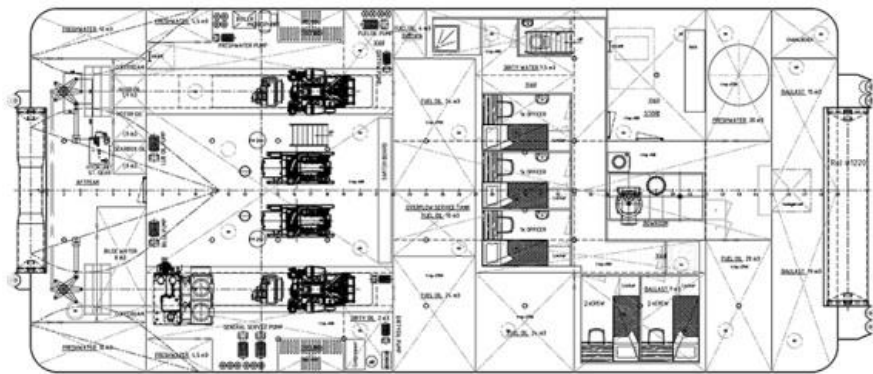

BOSTADUTRYMMEN

MLC_certifierade bostadutrymmen för besättningen bestående av 3 singelhytter och två dubbelhytter, pentry/mäss och fullt utrustade tvätt-/våtutrymmen.

SIDOVY

HUVUDDÄCK

UNDRE DÄCK

Alla detaljer anses vara korrekta men avvikelser kan förekomma.