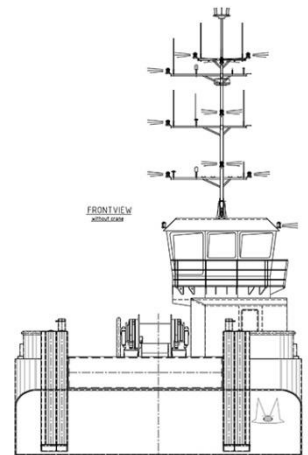

UNDRE DÄCK

Alla detaljer anses vara korrekta men avvikelser kan förekomma.

Revision 2021-09-20

SOUND SUPPLIER

For contact details please visit our website www.sse-ab.se