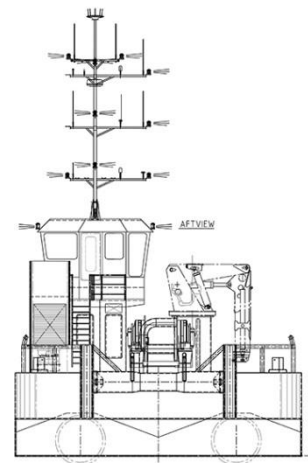

FRAMDRIVNING

Propellers:	2 x 1850 mm Skew-Edge Van Voorden i dysor
Total power:	1940 bkW (2600 bhp) vid 1800rpm
Huvudmaskiner:	2 x Caterpillar C32 acert C-gradering
Bogtruser:	280 kW C-systems 1000

DÄCK

Däckskranar:	1 x Heila HLRM 230-4SLK 1 x Heila HLRM 140-3S
AH/Bogservinsch:	1 x100 ton vid 9 m/min låg fart, eller 18 m/min på hög fart, 1 x 50 ton 7 m/min låg fart eller 21 m/min på hög fart
Tugger-vinsch:	1 x 15 MT
Däcksbelastning:	6 MT/sqm
Fri däcksyta:	150m ²
Bogrulle:	6000 mm x 1220mm diameter
Akterrulle:	5000 mm x 900 mm diameter

BOSTADUTRYMMEN

MLC_certifierade bostadutrymmen för besättningen bestående av 3 singelhytter och två dubbelhytter, pentry/mäss och fullt utrustade tvätt-/våtutrymmen.

SIDOVY

HUVUDDÄCK

UNDRE DÄCK

Alla detaljer anses vara korrekta men avvikelser kan förekomma.