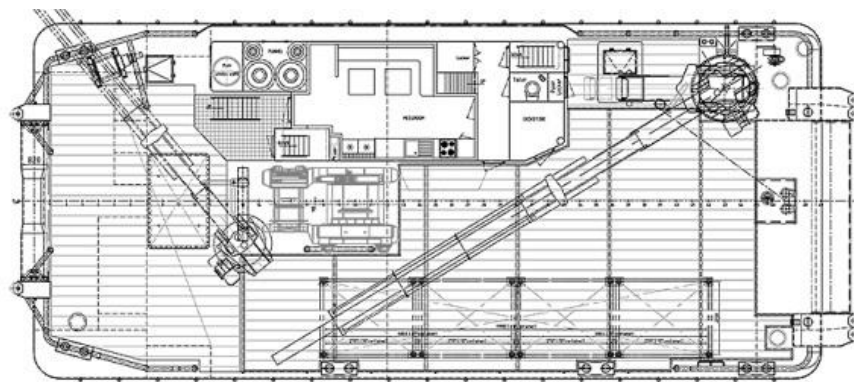

HUVUDDÄCK

Alla detaljer anses vara korrekta men avvikelser kan förekomma.

Revision 2021-09-20

SOUND SUPPLIER

For contact details please visit our website www.sse-ab.se