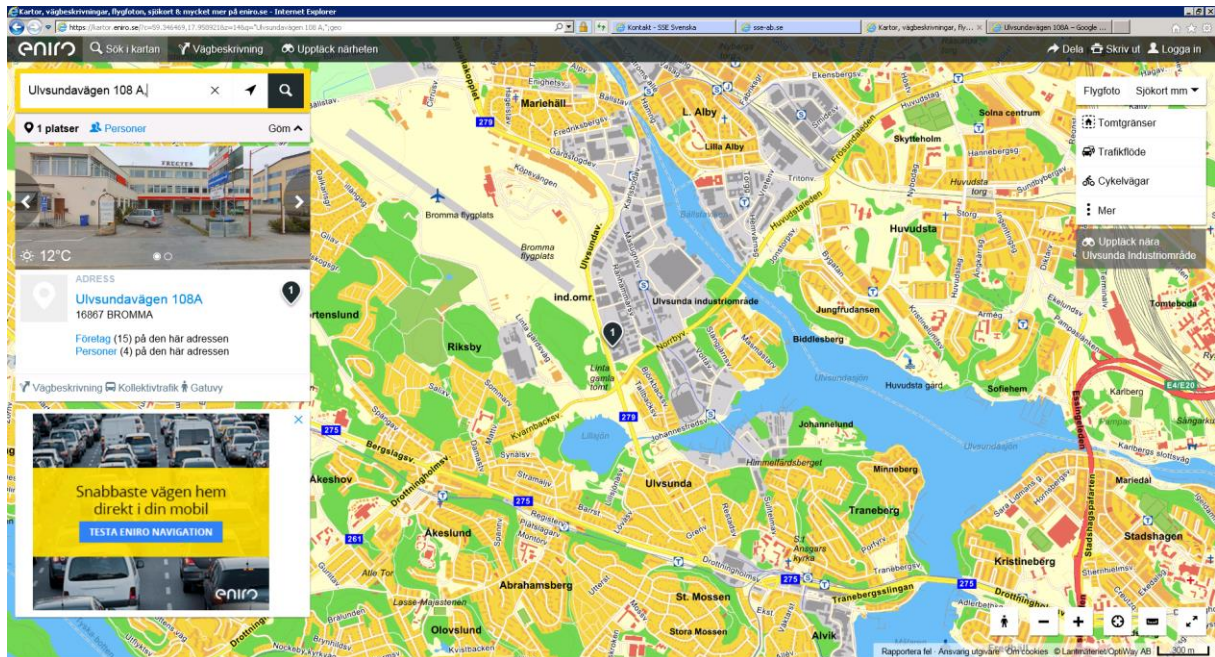

Vägbeskrivning till Stockholms Vattenentreprenader AB

<https://kartor.eniro.se/?c=59.346469,17.958921&z=14&q='Ulvsundavägen 108 A,';geo>

<https://www.google.se/maps/place/Ulvsundav%C3%A4gen+108A,+168+67+Bromma/@59.3464554,17.9567817,17z/data=!3m1!4b1!4m5!3m4!1s0x465f9df9363af207:0xa445e35ddcbe415c!8m2!3d59.3464554!4d17.9589704>