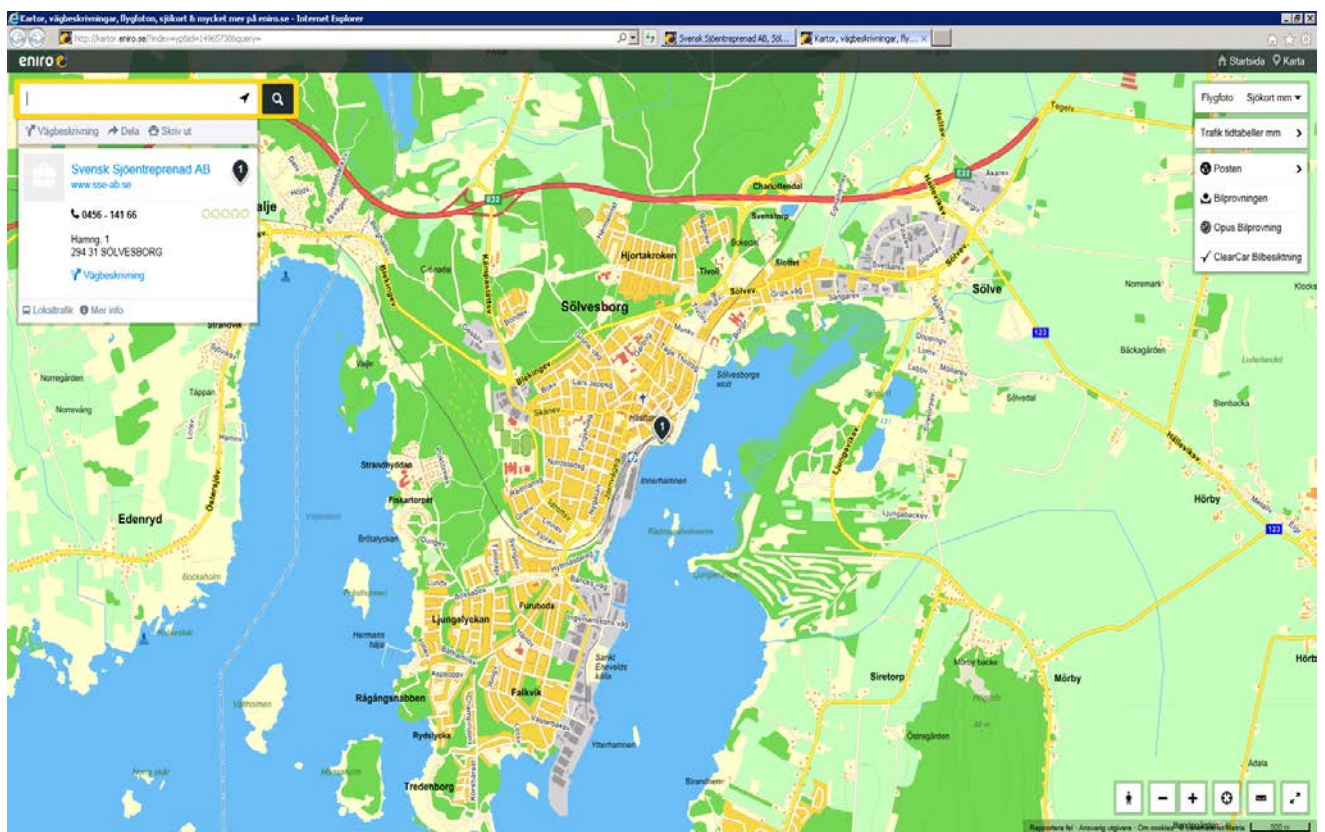

## Vägbeskrivning till Svensk Sjöentreprenad i Sölvesborg

### Vägbeskrivning

#### Från Karlskrona

Följ E22 till Gammalstorpsmotet, tag av mot Sölvesborg och följ Blekingevägen mot centrum. Tag till vänster vid Tivolivägen och därefter omgående till höger och följ Snapphanegatan vidare mot centrum. Efter ca 500 m tag till vänster och följ Hamngatan ända ned till innerhamnen.

#### Från Kristianstad

Följ E22 till Sölvesborg S, kör mot centrum, i rondell tag rakt fram mot Skånevägen. Efter ca 300 m tag till vänster och följ V:a Storgatan fram till trafikljus. Kör rakt fram och följ Sparbanksgatan fram till T-korsning. Tag till vänster och kör ca 200 m, tag därefter till höger över järnvägs korsning och Ni ser vårt kontor rakt fram.