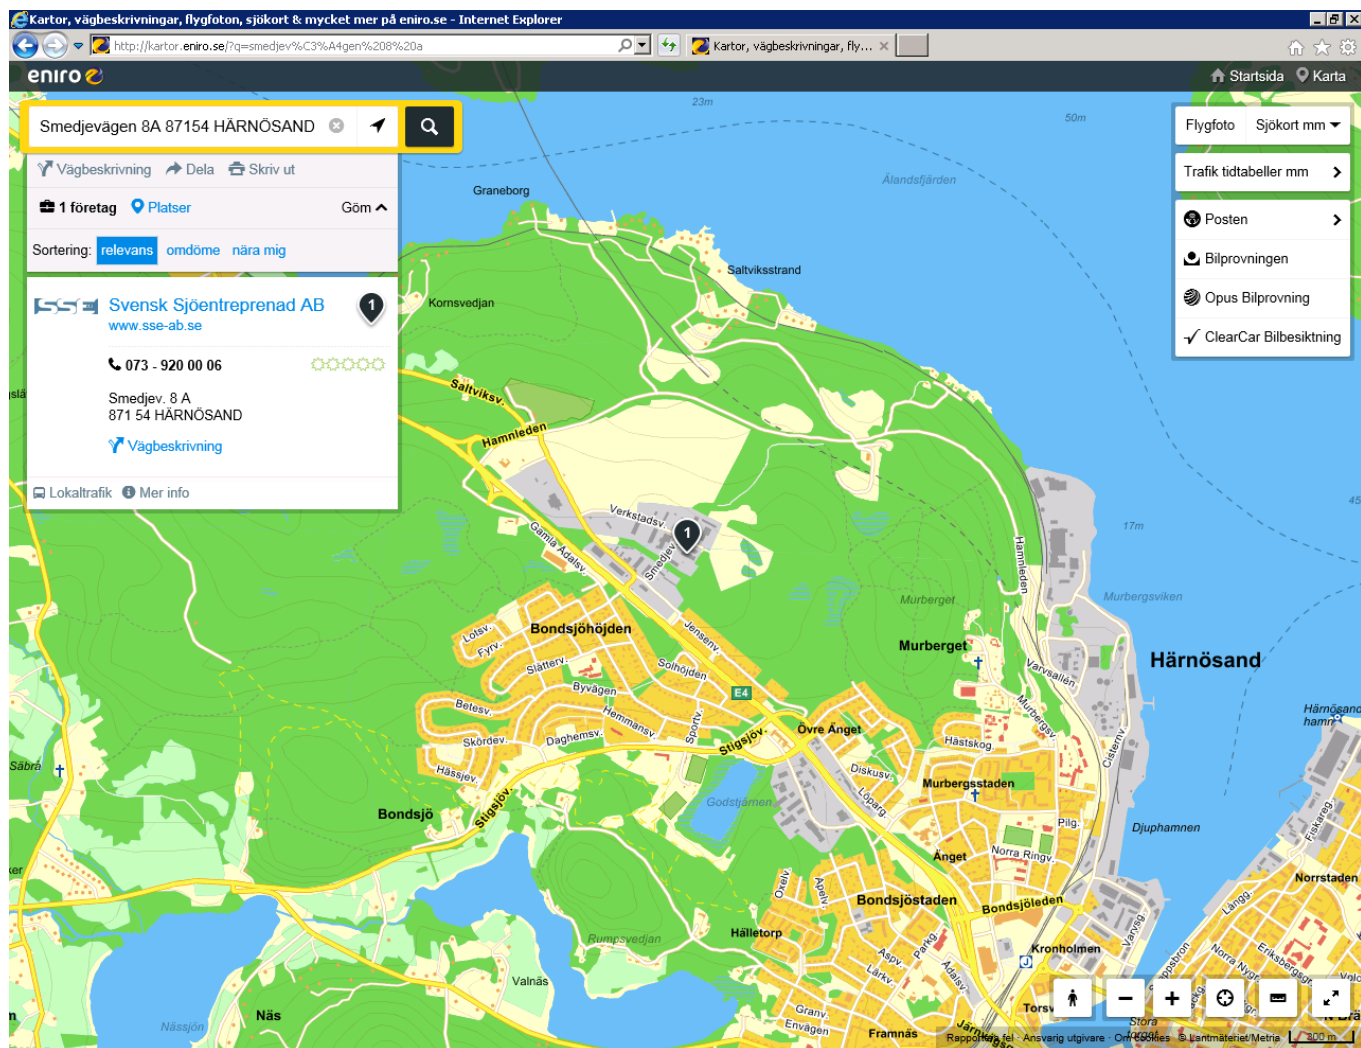

## Vägbeskrivning till Svensk Sjöentreprenad i Härnösand

Parkera på gården framför fastigheten.  
Gå in genom dörren på vänster sida.

<http://kartor.eniro.se/?q=smedjev%C3%A4gen%208%20a>