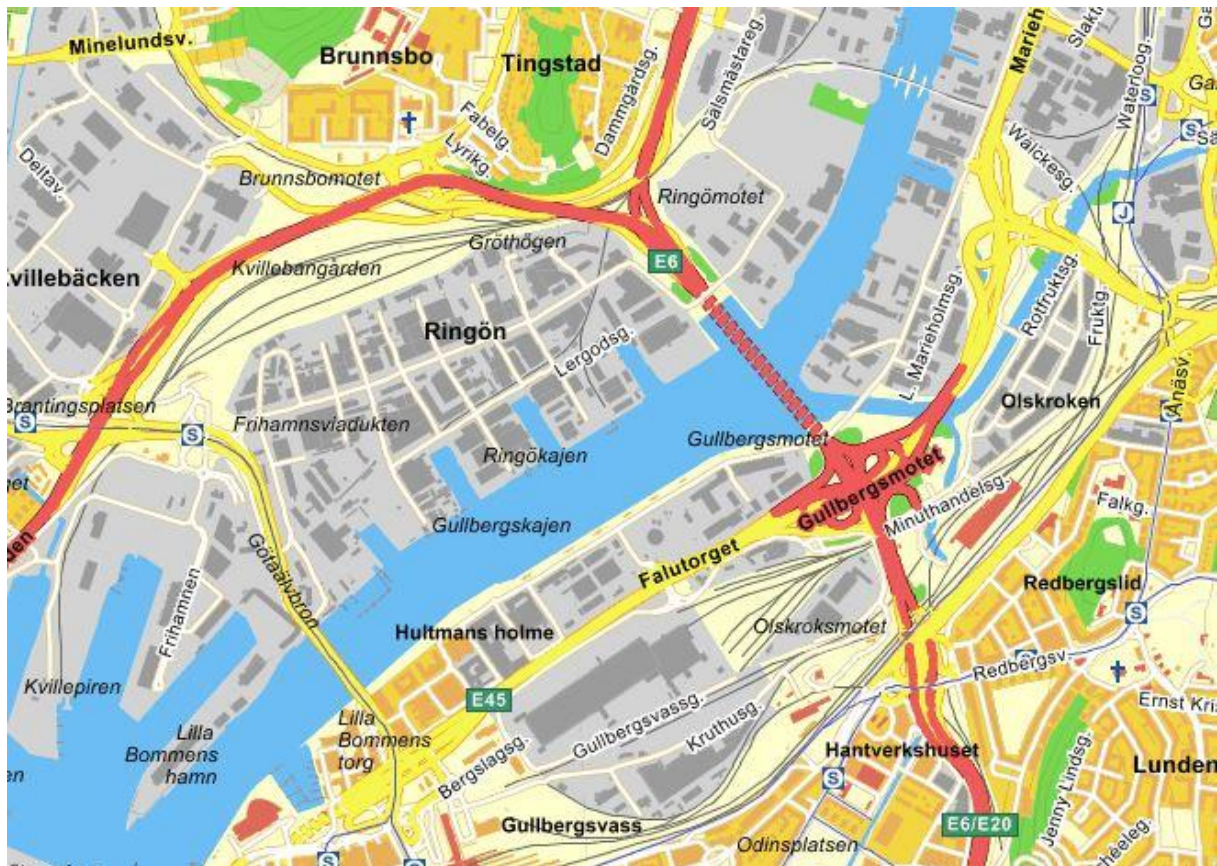

Vägbeskrivning till Frog Marine Service i Göteborg AB

Från E6:

Följ E6 mot Oslo efter Tingstadtunneln. Ta höger mot Ringön. Fortsätt Ringögatan till avfart nr 13 Stålverksgatan. Ta första vänster till Lergodsgatan. Kör in till höger vid första grinden och parkera på gården. Ring på ringklockan "FMS" så släpper vi in er.