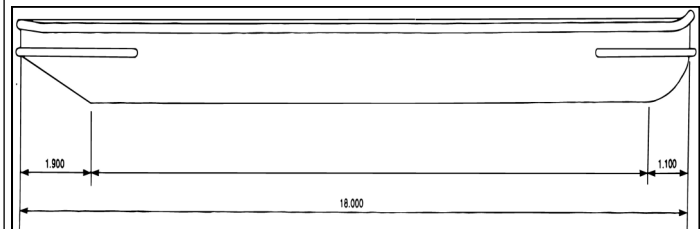

Frog Marine Service i Göteborg AB

Lergodsgatan 1 SE-417 07 Göteborg, Sweden

24 tim/h service +46 (0) 31 788 21 00 Fax +46 (0) 31 788 21 09
E-mail info@frog.se www.frog.se