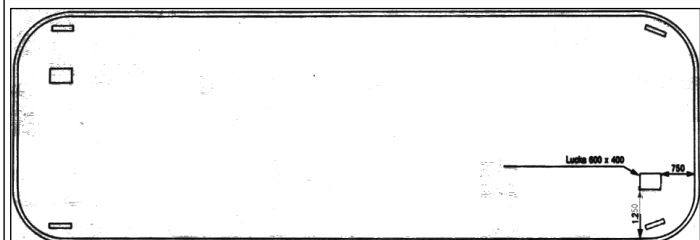

Frog Marine Service i Göteborg AB

Lergodsgatan 1 SE-417 07 Göteborg, Sweden

24 tim/h service +46 (0) 31 788 21 00 Fax +46 (0) 31 788 21 09
E-mail info@frog.se www.frog.se